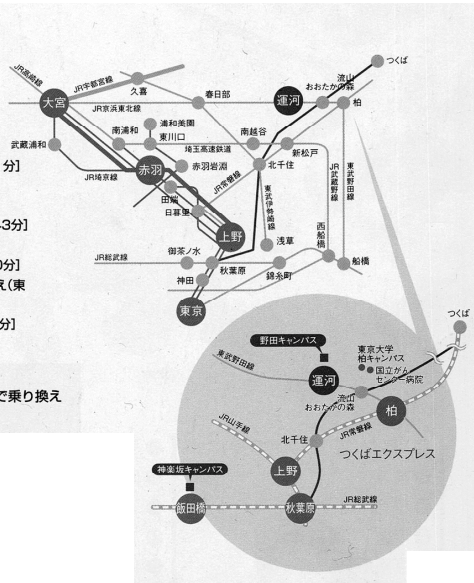

東京理科大学野田キャンパスへのアクセス

〒278-8510 千葉県野田市山崎2641
TEL.04-7124-1501(代)

交通案内

- 東武野田線運河駅下車 徒歩5分
- 秋葉原駅から (つくばエクスプレス) 流山おおたかの森駅乗り換え (東武野田線) 運河駅まで [約39分]
- 東京駅から (JR山手線) 秋葉原駅乗り換え (つくばエクスプレス) 流山おおたかの森駅乗り換え (東武野田線) 運河駅まで [約41分]
- (JR山手線) 上野駅乗り換え (JR常磐線快速) 柏駅乗り換え (東武野田線) 運河駅まで [約49分]
- 上野駅から (JR常磐線快速) 柏駅乗り換え (東武野田線) 運河駅まで [約43分]
- 新宿駅から (JR総武線) 秋葉原駅乗り換え (つくばエクスプレス) 流山おおたかの森駅乗り換え (東武野田線) 運河駅まで [約50分]
- (JR山手線) 日暮里駅乗り換え (JR常磐線快速) 柏駅乗り換え (東武野田線) 運河駅まで [約60分]
- 千葉駅から (JR総武線) 船橋駅乗り換え (東武野田線) 運河駅まで [約60分]
- 大宮駅から (東武野田線) 運河駅まで [約60分]

「つくばエクスプレス」の開通でさらに便利に!
秋葉原駅よりつくばエクスプレスで流山おおたかの森駅(約24分)で乗り換え
流山おおたかの森駅から東武野田線で運河駅まで(約7分)

キャンパスマップ

講演会場

講義棟1階

講義棟3階

講義棟4階

講義棟7階

12号館(1階) P会場