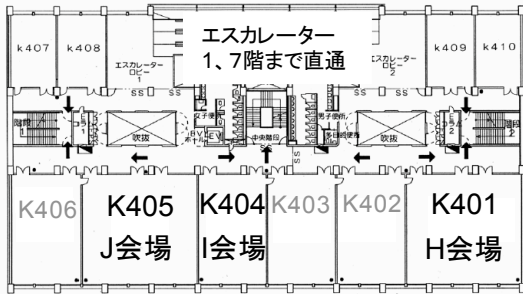

「つくばエクスプレス」の開通でさらに便利に!
秋葉原駅よりつくばエクスプレスで流山おおたかの森駅(約24分)で乗り換え
流山おおたかの森駅から東武野田線で運河駅まで(約7分)

キャンパスマップ

講演会場

講義棟1階

講義棟3階

講義棟4階

講義棟7階

12号館(1階) P会場