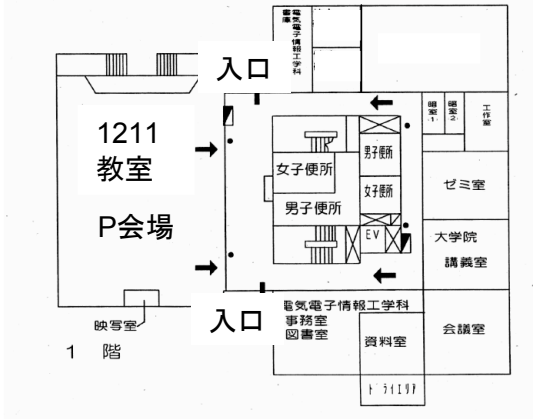

「つくばエクスプレス」の開通でさらに便利に!
秋葉原駅よりつくばエクスプレスで流山おおたかの森駅(約24分)で乗り換え
流山おおたかの森駅から東武野田線で運河駅まで(約7分)

キャンパスマップ

講演会場

講義棟1階

講義棟3階

講義棟4階

講義棟7階

12号館(1階) P会場

13号館 (薬学部 キャンパス) Q会場