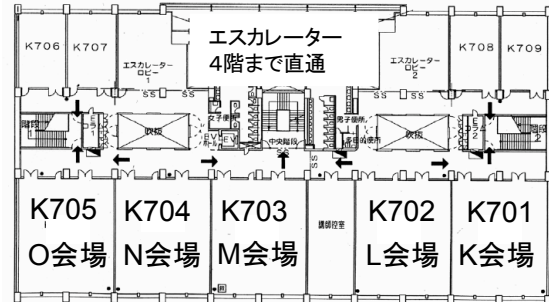

「つくばエクスプレス」の開通でさらに便利に!
秋葉原駅よりつくばエクスプレスで流山おおたかの森駅(約24分)で乗り換え
流山おおたかの森駅から東武野田線で運河駅まで(約7分)

キャンパスマップ

講演会場

講義棟1階

講義棟3階

講義棟4階

講義棟7階

12号館(1階) P会場