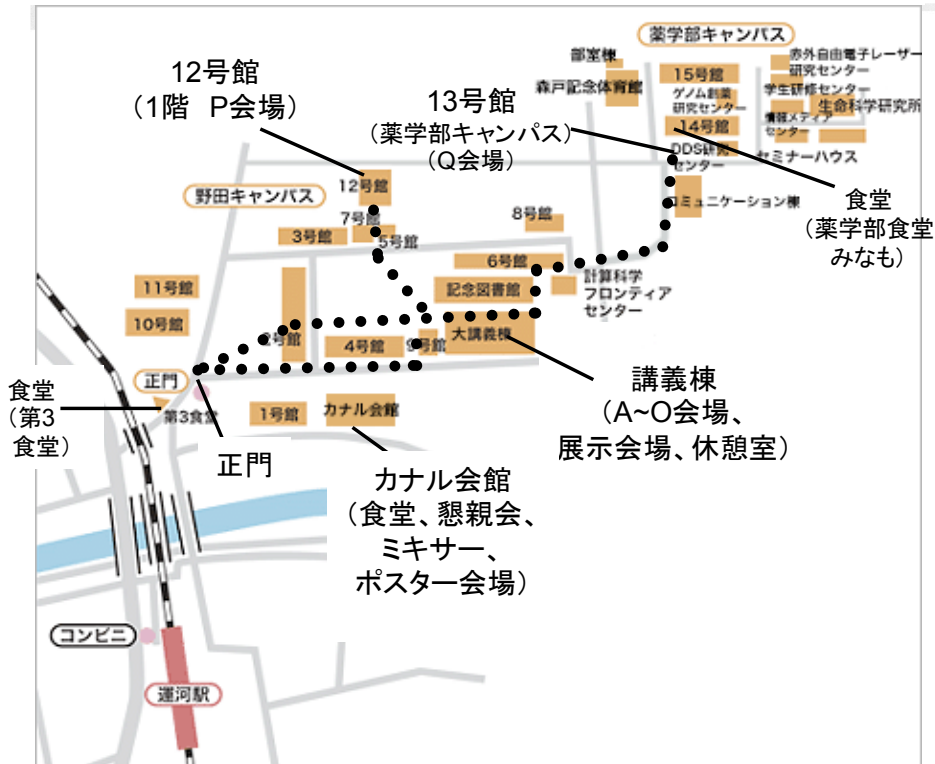

東京理科大学野田キャンパスへのアクセス

〒278-8510 千葉県野田市山崎2641
TEL.04-7124-1501(代)

交通案内

- 東武野田線運河駅下車 徒歩5分
- 秋葉原駅から (つくばエクスプレス) 流山おおたかの森駅乗り換え (東武野田線) 運河駅まで [約39分]
- 東京駅から (JR山手線) 秋葉原駅乗り換え (つくばエクスプレス) 流山おおたかの森駅乗り換え (東武野田線) 運河駅まで [約41分]
- (JR山手線) 上野駅乗り換え (JR常磐線快速) 柏駅乗り換え (東武野田線) 運河駅まで [約49分]
- 上野駅から (JR常磐線快速) 柏駅乗り換え (東武野田線) 運河駅まで [約43分]
- 新宿駅から (JR総武線) 秋葉原駅乗り換え (つくばエクスプレス) 流山おおたかの森駅乗り換え (東武野田線) 運河駅まで [約50分]
- (JR山手線) 日暮里駅乗り換え (JR常磐線快速) 柏駅乗り換え (東武野田線) 運河駅まで [約60分]
- 千葉駅から (JR総武線) 船橋駅乗り換え (東武野田線) 運河駅まで [約60分]
- 大宮駅から (東武野田線) 運河駅まで [約60分]

「つくばエクスプレス」の開通でさらに便利に!
秋葉原駅よりつくばエクスプレスで流山おおたかの森駅(約24分)で乗り換え
流山おおたかの森駅から東武野田線で運河駅まで(約7分)

キャンパスマップ

講演会場

講義棟1階

講義棟3階

講義棟4階

講義棟7階

12号館(1階) P会場

13号館 (薬学部 キャンパス) Q会場