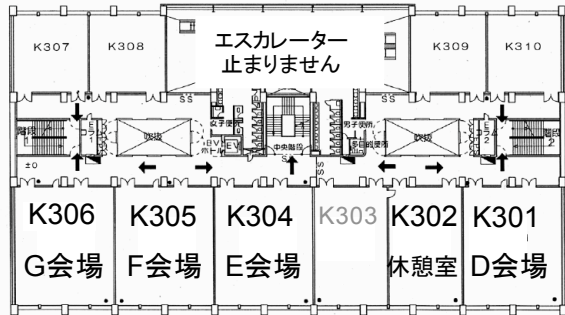

「つくばエクスプレス」の開通でさらに便利に!
秋葉原駅よりつくばエクスプレスで流山おおたかの森駅(約24分)で乗り換え
流山おおたかの森駅から東武野田線で運河駅まで(約7分)

キャンパスマップ

講演会場

講義棟1階

講義棟3階

講義棟4階

講義棟7階

12号館(1階) P会場