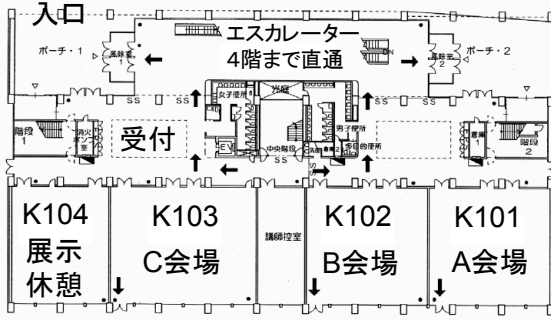

「つくばエクスプレス」の開通でさらに便利に!
秋葉原駅よりつくばエクスプレスで流山おおたかの森駅(約24分)で乗り換え
流山おおたかの森駅から東武野田線で運河駅まで(約7分)

キャンパスマップ

講演会場

講義棟1階

講義棟3階

講義棟4階

講義棟7階

12号館(1階) P会場

13号館 (薬学部 キャンパス) Q会場