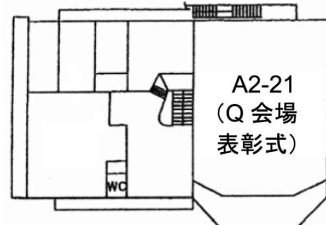

# 山梨大学甲府キャンパス 建物配置図

# 山梨大学甲府キャンパス 教室配置図

教育人間科学部部キャンパス  
(武田通り・西側)

L号館講義棟 2階

L号館講義棟 1階

各種委員会  
会議室

M号館 1階

N号館 1階

工学部キャンパス (武田通り・東側)

A2号館 1階

A2号館 2階