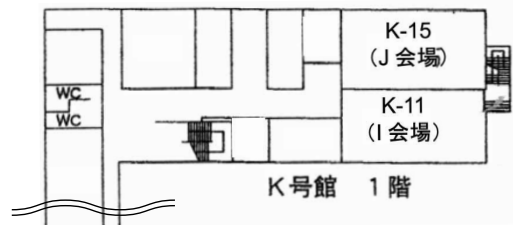

# 山梨大学甲府キャンパス 教室配置図

教育人間科学部部キャンパス  
(武田通り・西側)

L号館講義棟 2階

L号館講義棟 1階

各種委員会  
会議室

M号館 1階

N号館 1階

工学部キャンパス (武田通り・東側)