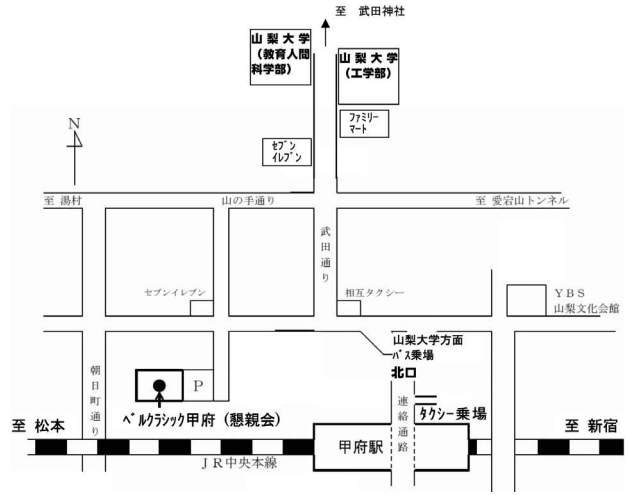

山梨大学甲府キャンパスへのアクセス

〒400-8510 山梨県甲府市武田4-4-37 TEL:055-252-1111 (代)

JR中央本線 甲府駅北口より徒歩20分またはバス5分 (武田神社または積翠寺行きにて山梨大学前下車)

交通案内

東京方面より

JR新宿駅から特急電車または中央高速バス

1. JR中央線特急

「スーパーあずさ」「あずさ」(両者とも約90分) または「かいじ」(約100分)を利用. 新宿駅を約30分ごとに発車しています.

2. 中央高速バス

JR新宿駅西口からの長距離バス乗り場より (約30分ごと発車).

全席指定席 (要予約): 03-5376-2222または055-237-0135

関西, 名古屋方面より

1. JR身延線特急

新大阪-静岡まで, 新幹線ひかりにて約2時間, 静岡から甲府まで特急「ふじかわ」で約2時間です.

2. JR中央西線

名古屋からJR中央西線 特急「しなの」で塩尻まで約2時間, 塩尻から「あずさ」にて甲府まで約1時間です.

3. 京都, 大阪-甲府間 高速バスもあります.