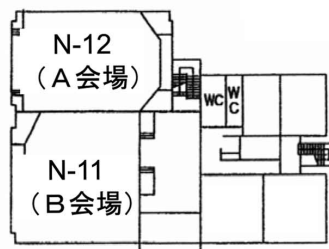

# 山梨大学甲府キャンパス 建物配置図

# 山梨大学甲府キャンパス 教室配置図

教育人間科学部部キャンパス  
(武田通り・西側)

L号館講義棟 2階

L号館講義棟 1階

各種委員会  
会議室

M号館 1階

N号館 1階

工学部キャンパス (武田通り・東側)

A2号館 1階

A2号館 2階