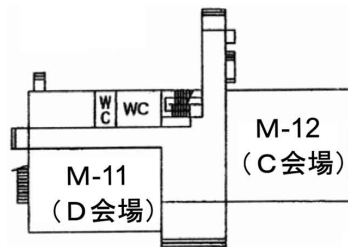

# 山梨大学甲府キャンパス 建物配置図

# 山梨大学甲府キャンパス 教室配置図

教育人間科学部部キャンパス  
(武田通り・西側)

L号館講義棟 2階

L号館講義棟 1階

各種委員会  
会議室

M号館 1階

N号館 1階

工学部キャンパス (武田通り・東側)

A2号館 1階

A2号館 2階