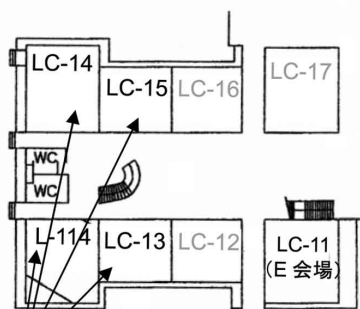

# 山梨大学甲府キャンパス 建物配置図

# 山梨大学甲府キャンパス 教室配置図

教育人間科学部部キャンパス  
(武田通り・西側)

L号館講義棟 2階

L号館講義棟 1階

各種委員会  
会議室

M号館 1階

N号館 1階

工学部キャンパス (武田通り・東側)