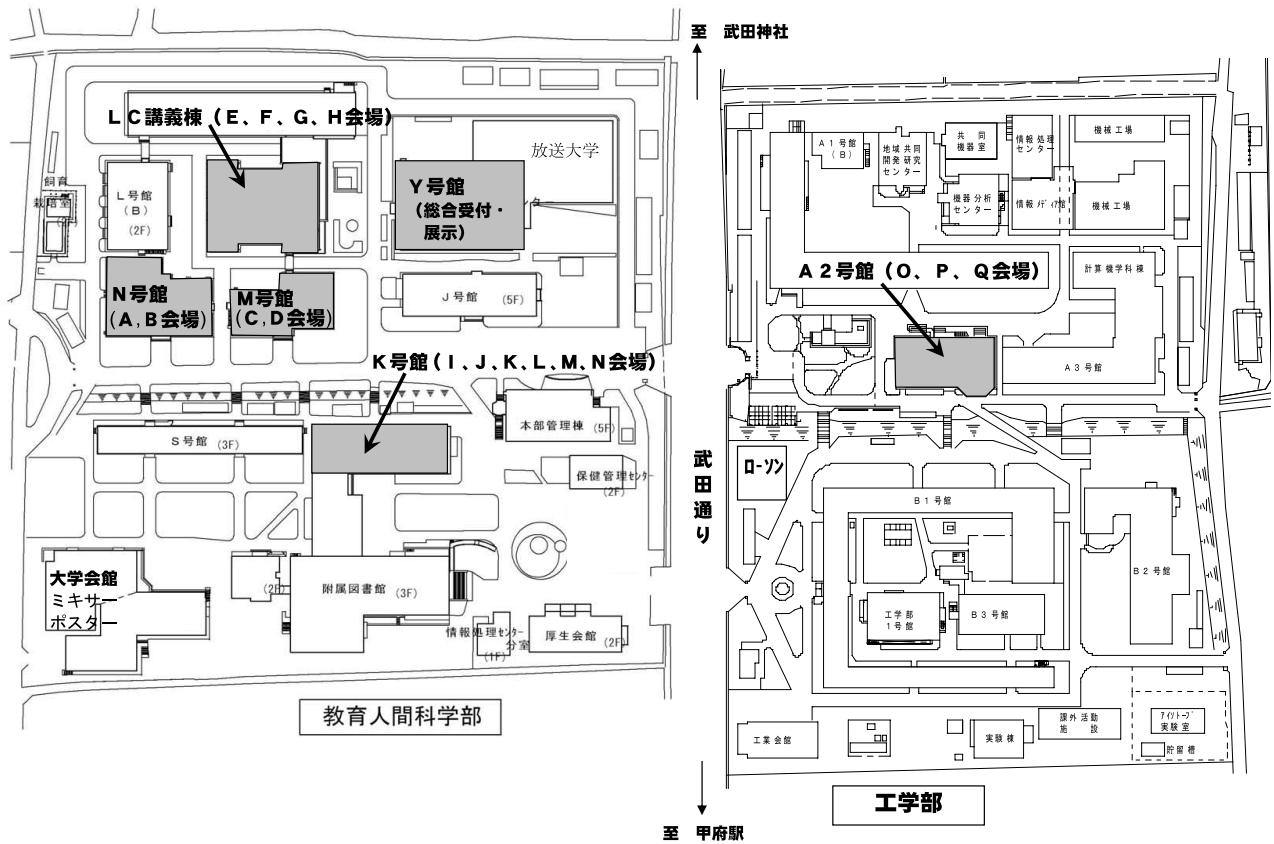

山梨大学甲府キャンパス 建物配置図