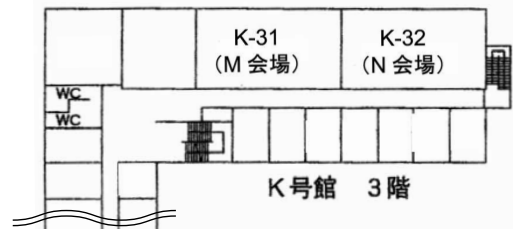

# 山梨大学甲府キャンパス 教室配置図

教育人間科学部部キャンパス  
(武田通り・西側)

L号館講義棟 2階

L号館講義棟 1階

各種委員会  
会議室

M号館 1階

N号館 1階

工学部キャンパス (武田通り・東側)