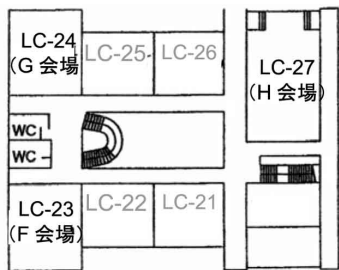

# 山梨大学甲府キャンパス 建物配置図

# 山梨大学甲府キャンパス 教室配置図

教育人間科学部部キャンパス  
(武田通り・西側)

L号館講義棟 2階

L号館講義棟 1階

各種委員会  
会議室

M号館 1階

N号館 1階

工学部キャンパス (武田通り・東側)