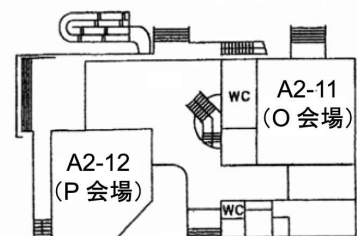

# 山梨大学甲府キャンパス 建物配置図

# 山梨大学甲府キャンパス 教室配置図

教育人間科学部部キャンパス  
(武田通り・西側)

L号館講義棟 2階

L号館講義棟 1階

各種委員会  
会議室

M号館 1階

N号館 1階

工学部キャンパス (武田通り・東側)

A2号館 1階

A2号館 2階