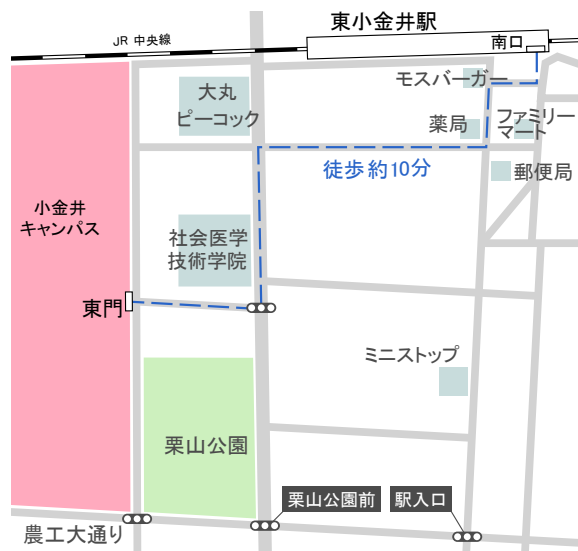

# 東京農工大学 小金井キャンパス ／交通アクセス

# 小金井キャンパスマップ(抜粋)

- ① 新1号館
  - ② 講義棟
  - ③ 13号館
  - ④ 12号館
  - ⑤ 11号館
- (本部・総合受付)

## JR 中央線「東小金井駅」から小金井キャンパスへ

## JR 中央線「武蔵小金井駅」から小金井キャンパスへ