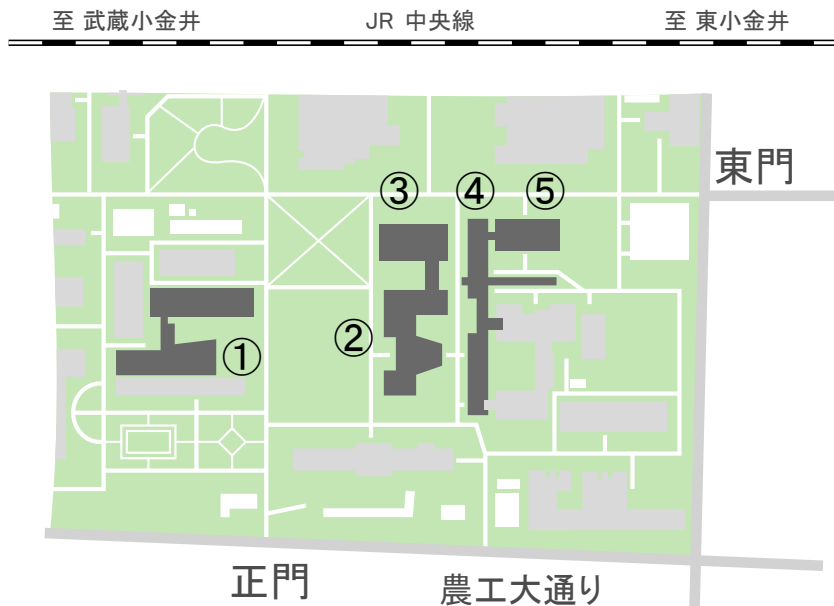

# 東京農工大学 小金井キャンパス ／交通アクセス

# 小金井キャンパスマップ(抜粋)

- ① 新1号館
  - ② 講義棟
  - ③ 13号館
  - ④ 12号館
  - ⑤ 11号館
- (本部・総合受付)

## JR 中央線「東小金井駅」から小金井キャンパスへ

## JR 中央線「武蔵小金井駅」から小金井キャンパスへ