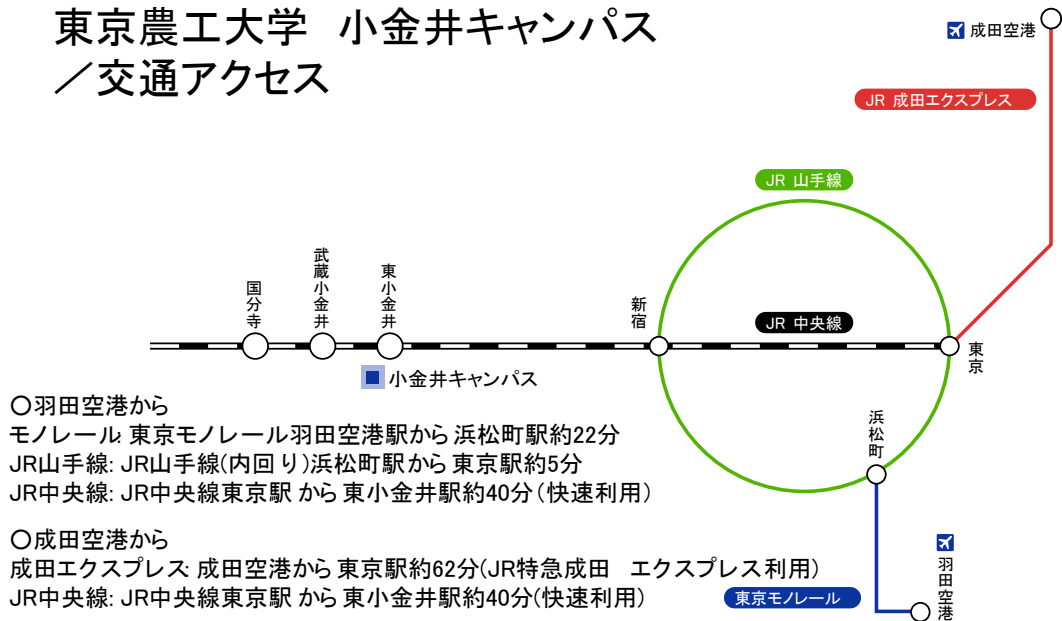

# 東京農工大学 小金井キャンパス ／交通アクセス

# 小金井キャンパスマップ(抜粋)

- ① 新1号館
  - ② 講義棟
  - ③ 13号館
  - ④ 12号館
  - ⑤ 11号館
- (本部・総合受付)

## JR 中央線「東小金井駅」から小金井キャンパスへ