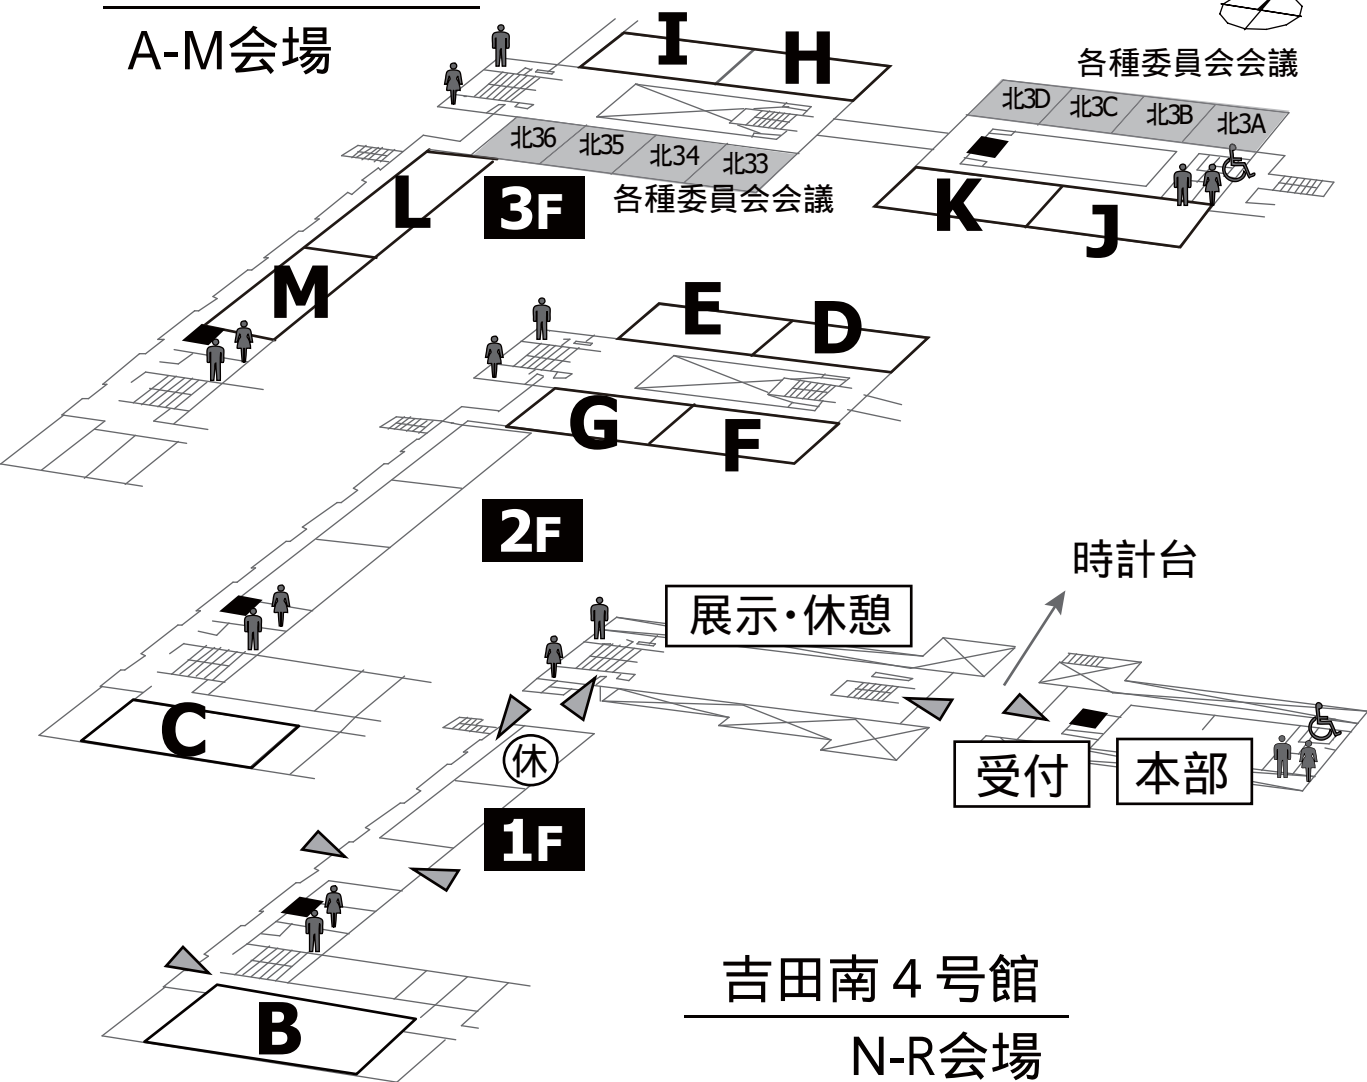

# 吉田南総合館

## A-M会場

# 吉田南4号館

## N-R会場

▲ 出入口

■ エレベーター

⓪ 休憩室

♂ ♀ トイレ

🚭 指定場所以外  
構内禁煙です