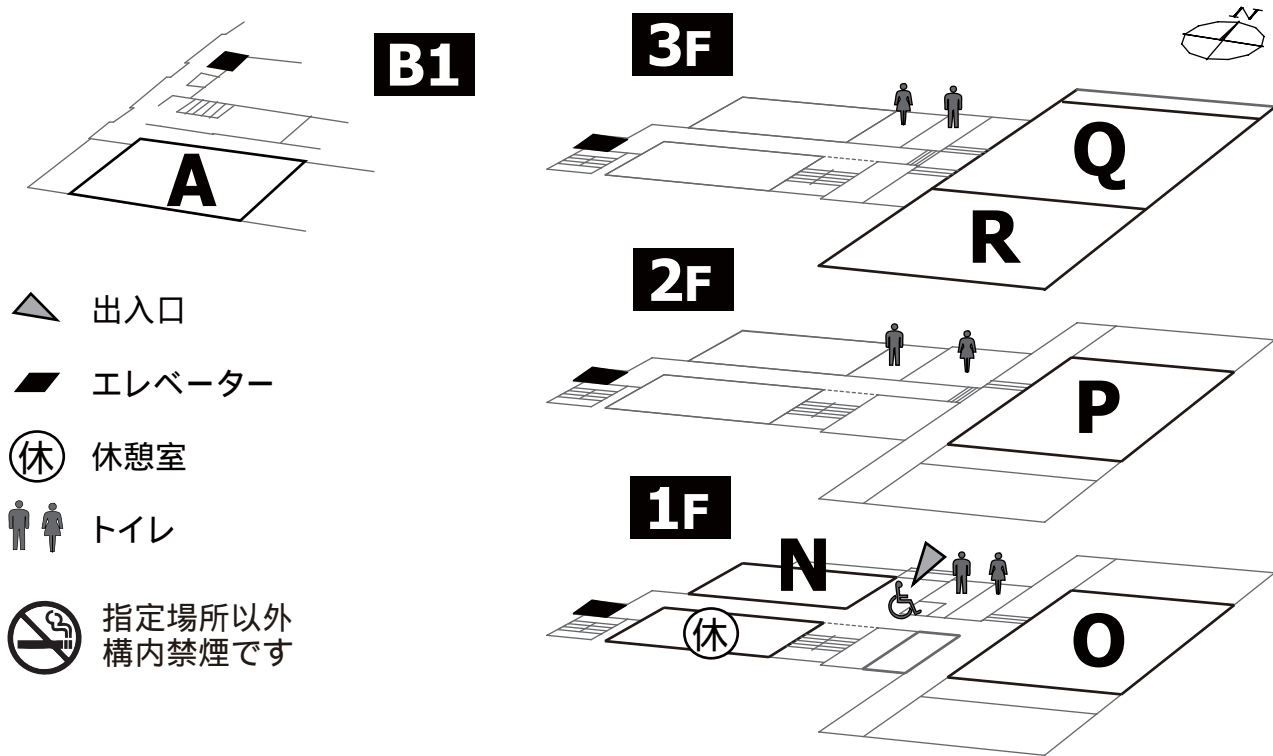

# 吉田南総合館

## N-R会場

▲ 出入口

■ エレベーター

⓪ 休憩室

♂ ♀ トイレ

🚭 指定場所以外  
構内禁煙です