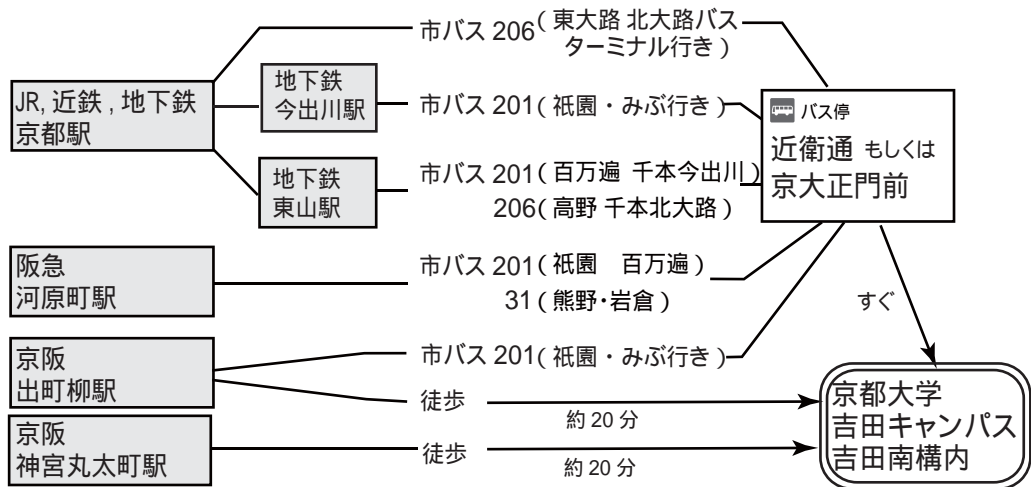

電気化学会第76回大会会場 京都大学吉田キャンパスまでの交通案内

会場への交通案内

注意事項：大学近辺には、駐車スペースがございません。公共交通機関をご利用下さい。
また、観光シーズンは道路が混み合い、時間帯によってはバスが予定通り運行しない可能性があります。
予めご了承下さい。

京都大学吉田南構内配置図