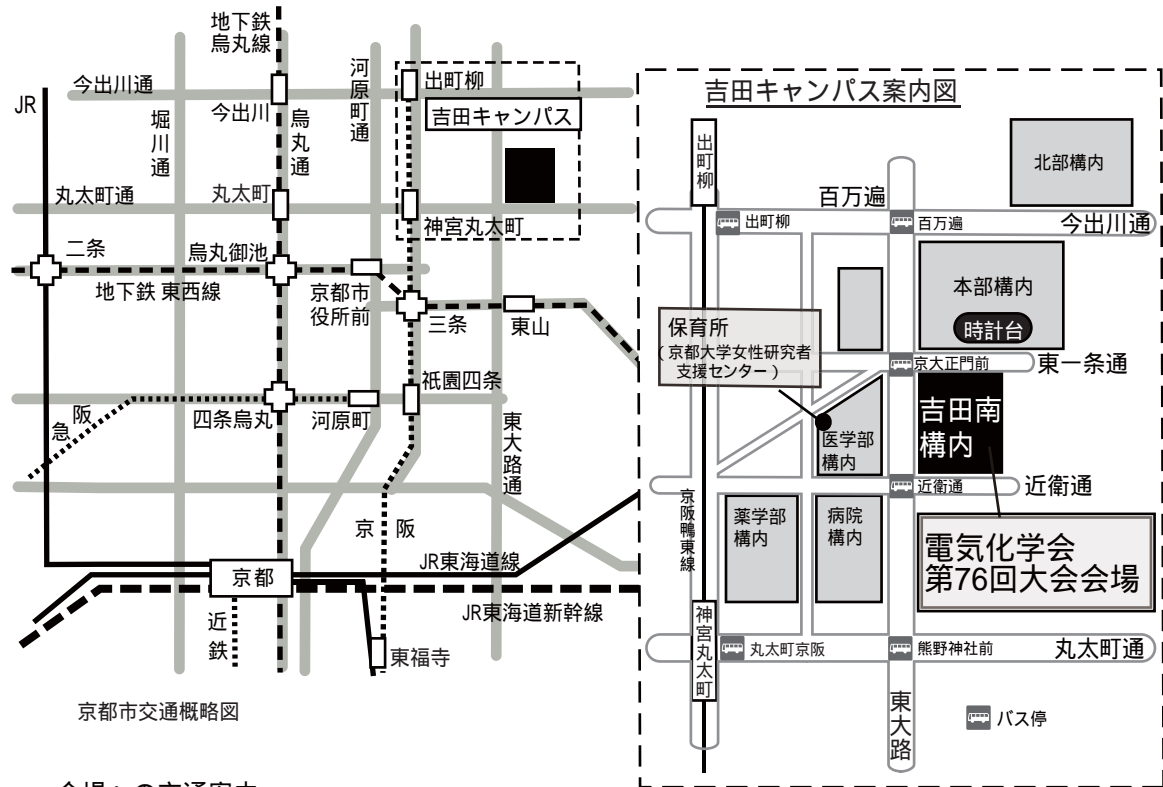

電気化学会第76回大会会場 京都大学吉田キャンパスまでの交通案内

会場への交通案内

注意事項：大学近辺には、駐車スペースがございません。公共交通機関をご利用下さい。
また、観光シーズンは道路が混み合い、時間帯によってはバスが予定通り運行しない可能性があります。
予めご了承下さい。

京都大学吉田南構内配置図