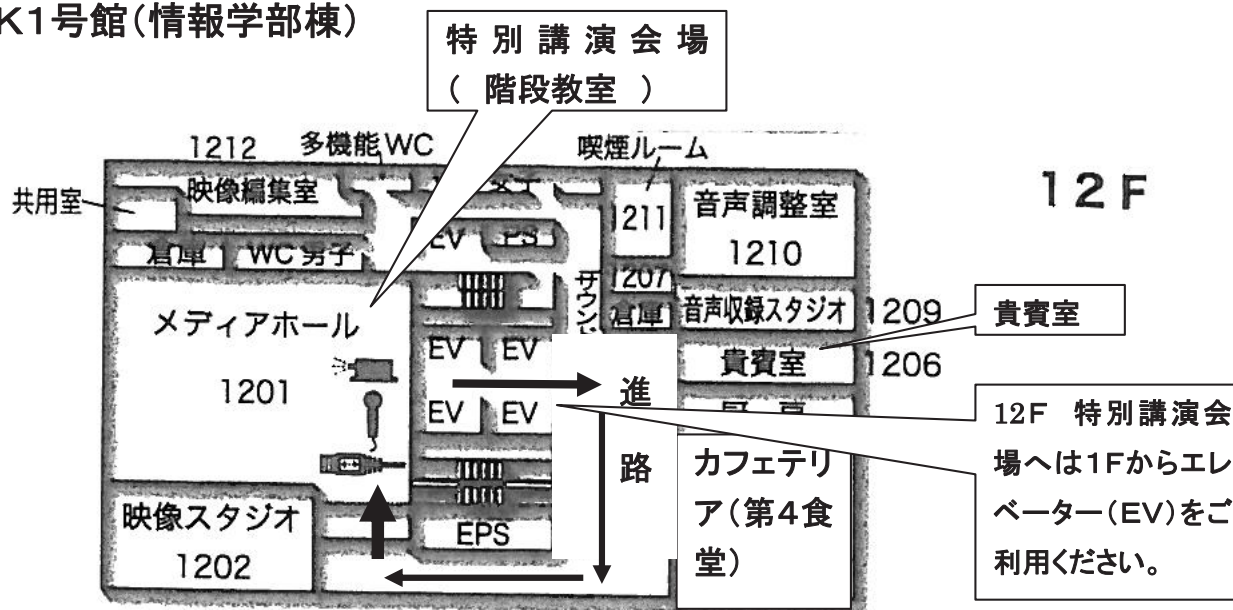

総合受付・展示会場・大会本部・控室

K2号館(学生サービス棟)

シンポジウム・一般講演会場 配置図

B5号館(講義棟)

お願い : B5号館(講義棟)内の会場は椅子席が3連、4連等と複数個、連結されています。どうぞ内側の席に詰めてかけられるようお願い致します。

実行委員会特別企画講演会場・貴賓室・

インターネット接続・食堂

K1号館(情報学部棟)

B5号館(講義棟)インターネット接続

インターネット接続サービスについて

- ◎ B5号館(講義棟) 1F 2101 教室で受け付けます。
- ◎ 2101 教室で参加登録票(名札)を係りの者へ提示ください。
- ◎ IPアドレスをお知らせします(2日間有効)。
- ◎ PC(ノート), ケーブル, ACコードをご持参ください。

食堂

- ◎ 第1食堂(A1号館・1F・懇親会会場), 第2食堂(A5号館・1F), 第4食堂(K1号館・12F)を2(木), 3(金)両日ともご利用できます。