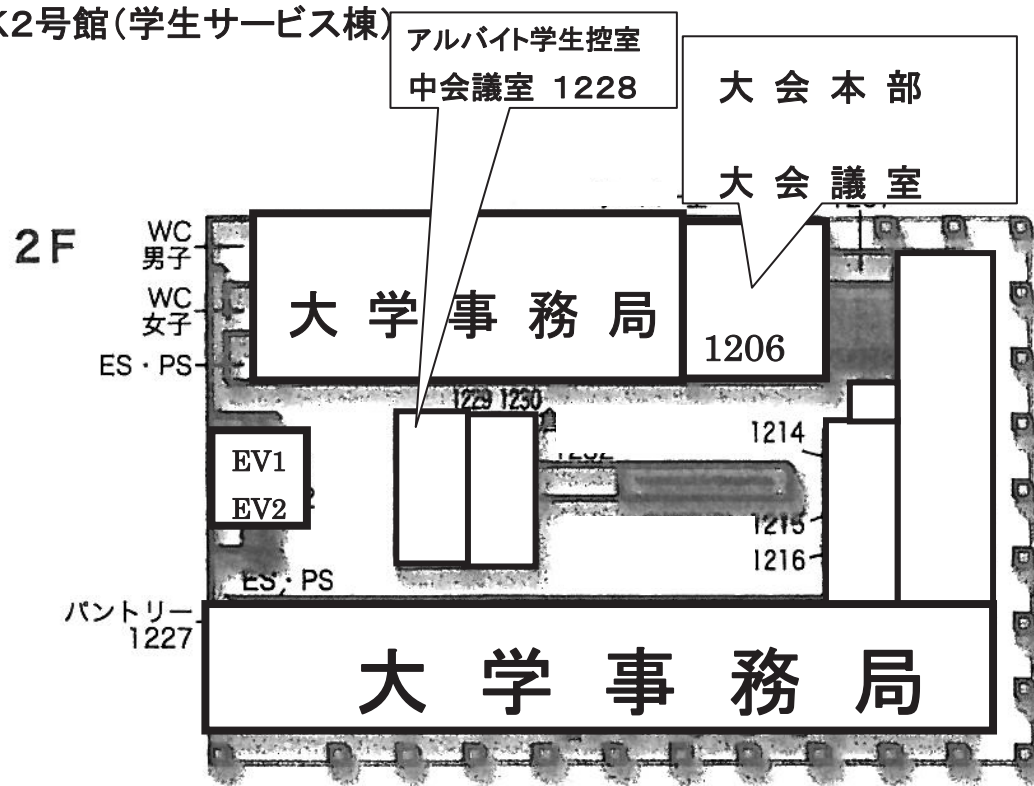

総合受付・展示会場・大会本部・控室

K2号館(学生サービス棟)

シンポジウム・一般講演会場 配置図

B5号館(講義棟)

お願い : B5号館(講義棟)内の会場は椅子席が3連、4連等と複数個、連結されています。どうぞ内側の席に詰めてかけられるようお願い致します。

実行委員会特別企画講演会場・貴賓室・

インターネット接続・食堂

K1号館(情報学部棟)

B5号館(講義棟)インターネット接続

インターネット接続サービスについて

- ◎ B5号館(講義棟) 1F 2101 教室で受け付けます。
- ◎ 2101 教室で参加登録票(名札)を係りの者へ提示ください。
- ◎ IPアドレスをお知らせします(2日間有効)。
- ◎ PC(ノート), ケーブル, ACコードをご持参ください。

食堂

- ◎ 第1食堂(A1号館・1F・懇親会会場), 第2食堂(A5号館・1F), 第4食堂(K1号館・12F)を2(木), 3(金)両日ともご利用できます。