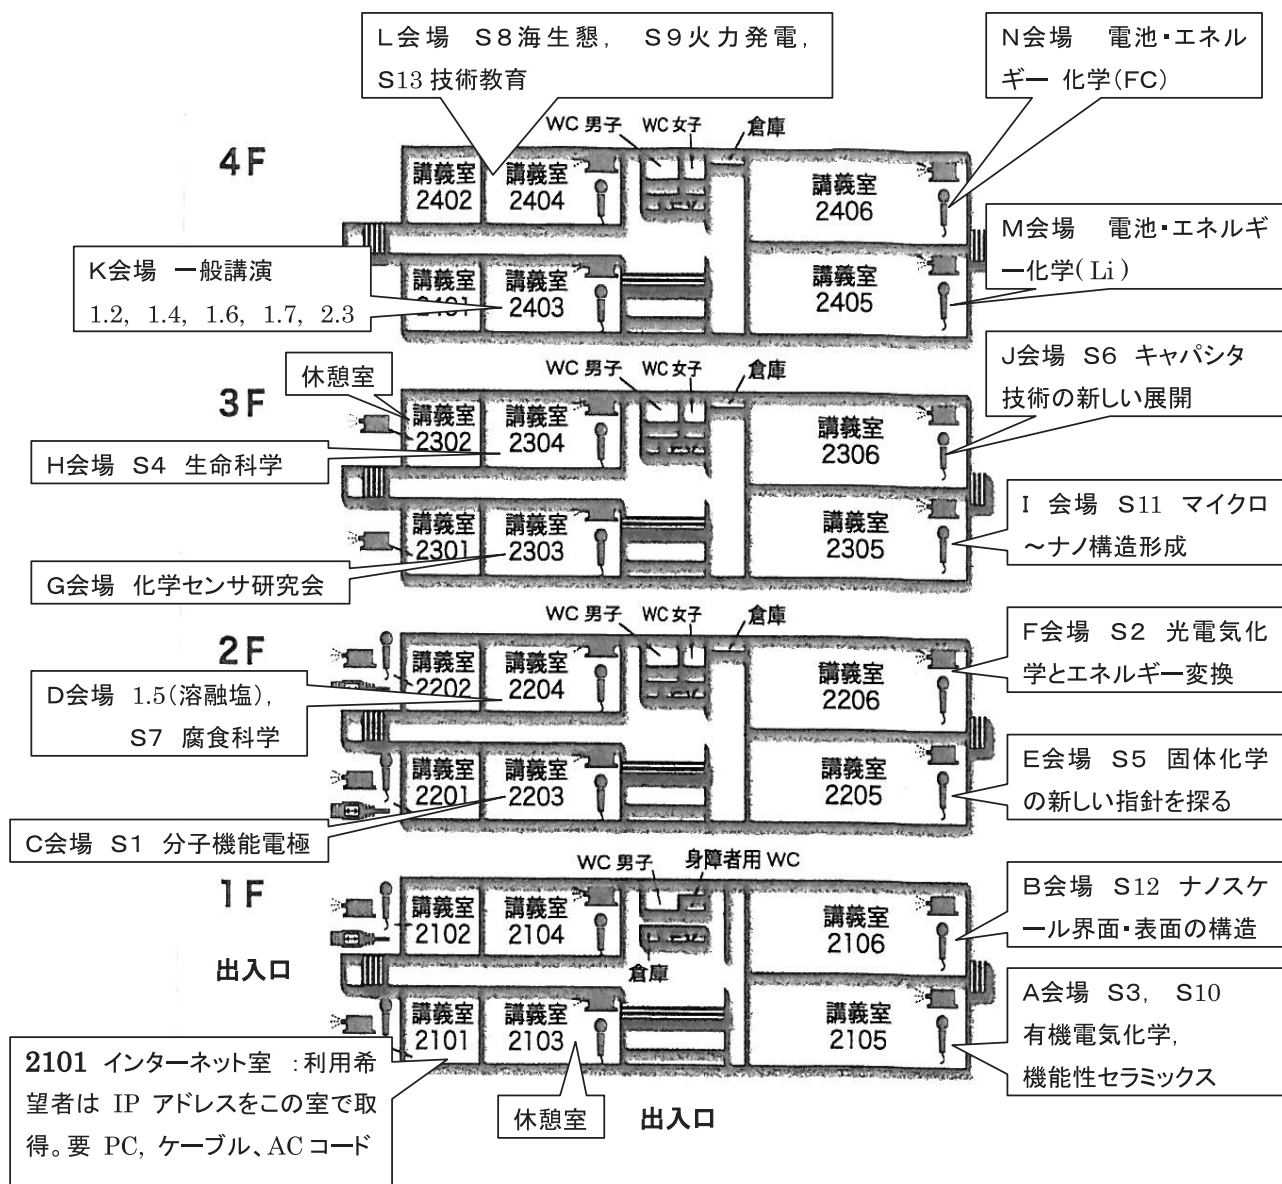

総合受付・展示会場・大会本部・控室

K2号館(学生サービス棟)

シンポジウム・一般講演会場 配置図

B5号館(講義棟)

お願い : B5号館(講義棟)内の会場は椅子席が3連、4連等と複数個、連結されています。どうぞ内側の席に詰めてかけられるようお願い致します。

実行委員会特別企画講演会場・貴賓室・

インターネット接続・食堂

K1号館(情報学部棟)

B5号館(講義棟)インターネット接続

インターネット接続サービスについて

- ◎ B5号館(講義棟) 1F 2101 教室で受け付けます。
- ◎ 2101 教室で参加登録票(名札)を係りの者へ提示ください。
- ◎ IPアドレスをお知らせします(2日間有効)。
- ◎ PC(ノート), ケーブル, ACコードをご持参ください。

食堂

- ◎ 第1食堂(A1号館・1F・懇親会会場), 第2食堂(A5号館・1F), 第4食堂(K1号館・12F)を2(木), 3(金)両日ともご利用できます。