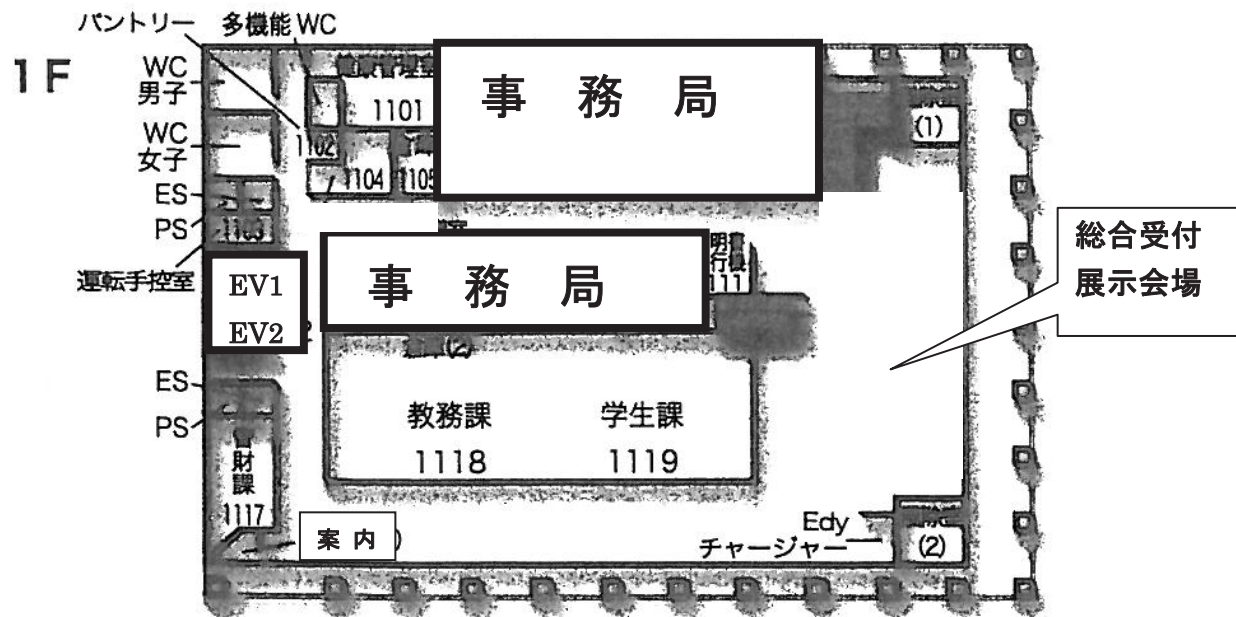

総合受付・展示会場・大会本部・控室

K2号館(学生サービス棟)

シンポジウム・一般講演会場 配置図

B5号館(講義棟)

お願い : B5号館(講義棟)内の会場は椅子席が3連、4連等と複数個、連結されています。どうぞ内側の席に詰めてかけられるようお願い致します。

実行委員会特別企画講演会場・貴賓室・

インターネット接続・食堂

K1号館(情報学部棟)

B5号館(講義棟)インターネット接続

インターネット接続サービスについて

- ◎ B5号館(講義棟) 1F 2101 教室で受け付けます。
- ◎ 2101 教室で参加登録票(名札)を係りの者へ提示ください。
- ◎ IPアドレスをお知らせします(2日間有効)。
- ◎ PC(ノート), ケーブル, ACコードをご持参ください。

食堂

- ◎ 第1食堂(A1号館・1F・懇親会会場), 第2食堂(A5号館・1F), 第4食堂(K1号館・12F)を2(木), 3(金)両日ともご利用できます。