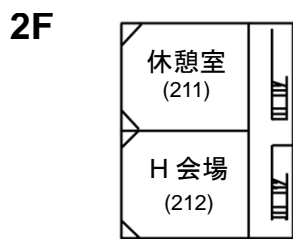

会場見取図 (B~S 会場、受付、休憩室、展示、大会本部)

経済学部 講義棟 2号館
(H, I 会場, 展示)

メインストリート

経営学部 講義棟 1号館
(D~G 会場, 受付, 大会本部)

メインストリート

経営学部 講義棟 2号館
(B, C 会場, 展示)

メインストリート

教育学部 講義棟 6号館
(J~L 会場)

▲メインエントランス ▲サブエントランス

教育学部 講義棟 8号館
(M~S 会場)