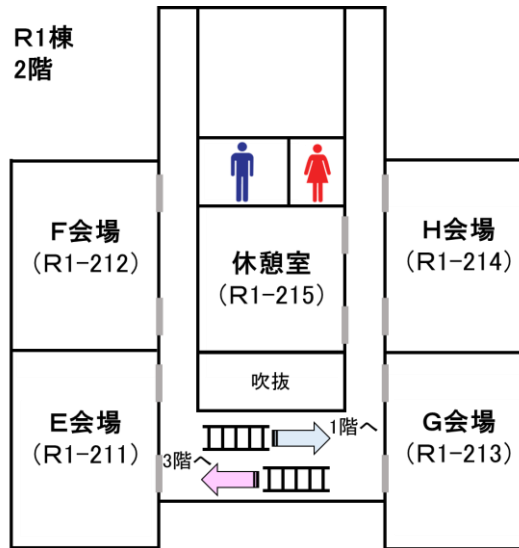

# 会場マップ(バリアフリー情報あり)

C1棟  
1階

C1棟  
2階

C1棟  
3階

M1棟  
2階

M1棟  
3階

M3棟  
2階

U2棟  
2階

エレベーター  
およびホール

※U2棟にはトイレはございません。  
U3棟のトイレをご使用ください。

U2棟  
3階

エレベーター  
およびホール

※U2棟にはトイレはございません。  
U3棟のトイレをご使用ください。

U3棟  
1階

M1棟へ

C1棟へ  
↑  
生協へ  
↓  
E1棟へ