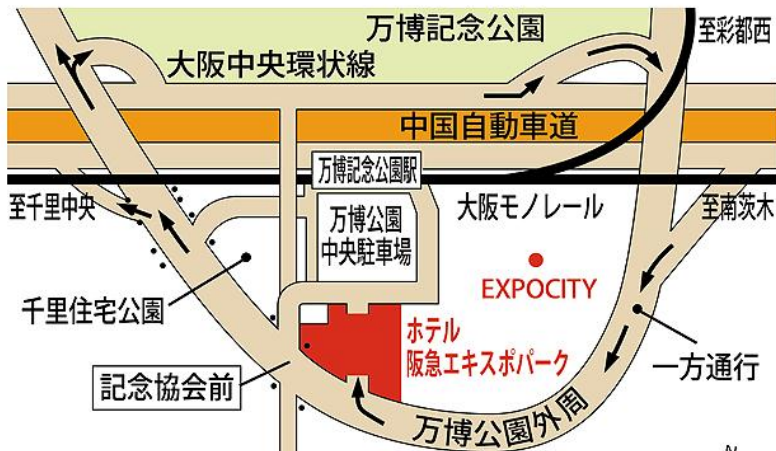

# 広域マップ

# 吹田キャンパスアクセスマップ

- 最寄の各駅から会場付近までの所要時間は、阪急北千里駅・モノレール阪大病院前駅ともに徒歩15分、阪大本部前バス停から徒歩5分です。
- JR茨木・阪急茨木市駅からは近鉄バス24系統 阪大本部前行きが便利です。
- モノレール・北大阪急行電鉄(地下鉄御堂筋線) 千里中央駅からは阪急バス164, 103, 105系統も利用可能です。阪大本部前で下車下さい。
- タクシーでお越しの方は、「阪大吹田キャンパス 千里門」とお伝えください。

# 表彰式・懇親会アクセスマップ

会場: ホテル阪急エキスポパーク

授賞式・講演会: オービットホール(B1F) 懇親会: 星雲(2F)

- 梅田・新大阪駅から  
地下鉄御堂筋線(北大阪急行)「千里中央駅」で大阪モノレールに乗り換え  
門真市方面(彩都西方面)「万博記念公園駅」下車 徒歩5分
- 大阪空港駅から  
大阪モノレールで「万博記念公園駅」下車 徒歩5分
- 京都駅から  
・JR東海道線本線「茨木駅」下車、バスまたはタクシー10分  
・阪急京都線「南茨木」で大阪モノレールに乗り換え  
大阪空港方面「万博記念公園駅」下車 徒歩5分